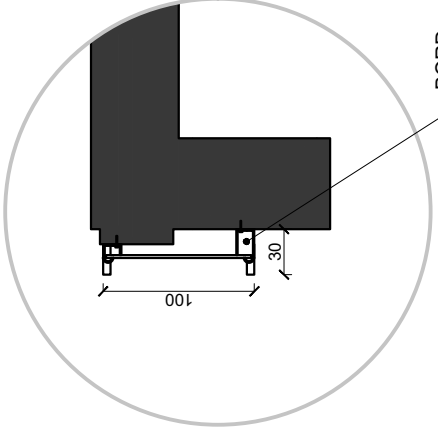

Doorsnede

Voorgestelde toestand

D1

BORD

PARALLELE BORD:

- rechthoekige vorm (50x342)
- blauwe houten pannel met witte letters
- aluminium profielbevestiging

LOODRECHT BORD:

- rechthoekige vorm (50x100)
- blauwe houten pannel met witte letters

DOC 0.4 UITVOERINGSPLAN		Plaatting van een parallelle bord en een loodrechte bord	
AANVRAGER		ADRES	
HANDTEKENING		SCHAAAL 1/50	
DATUM		1m > 2cm	