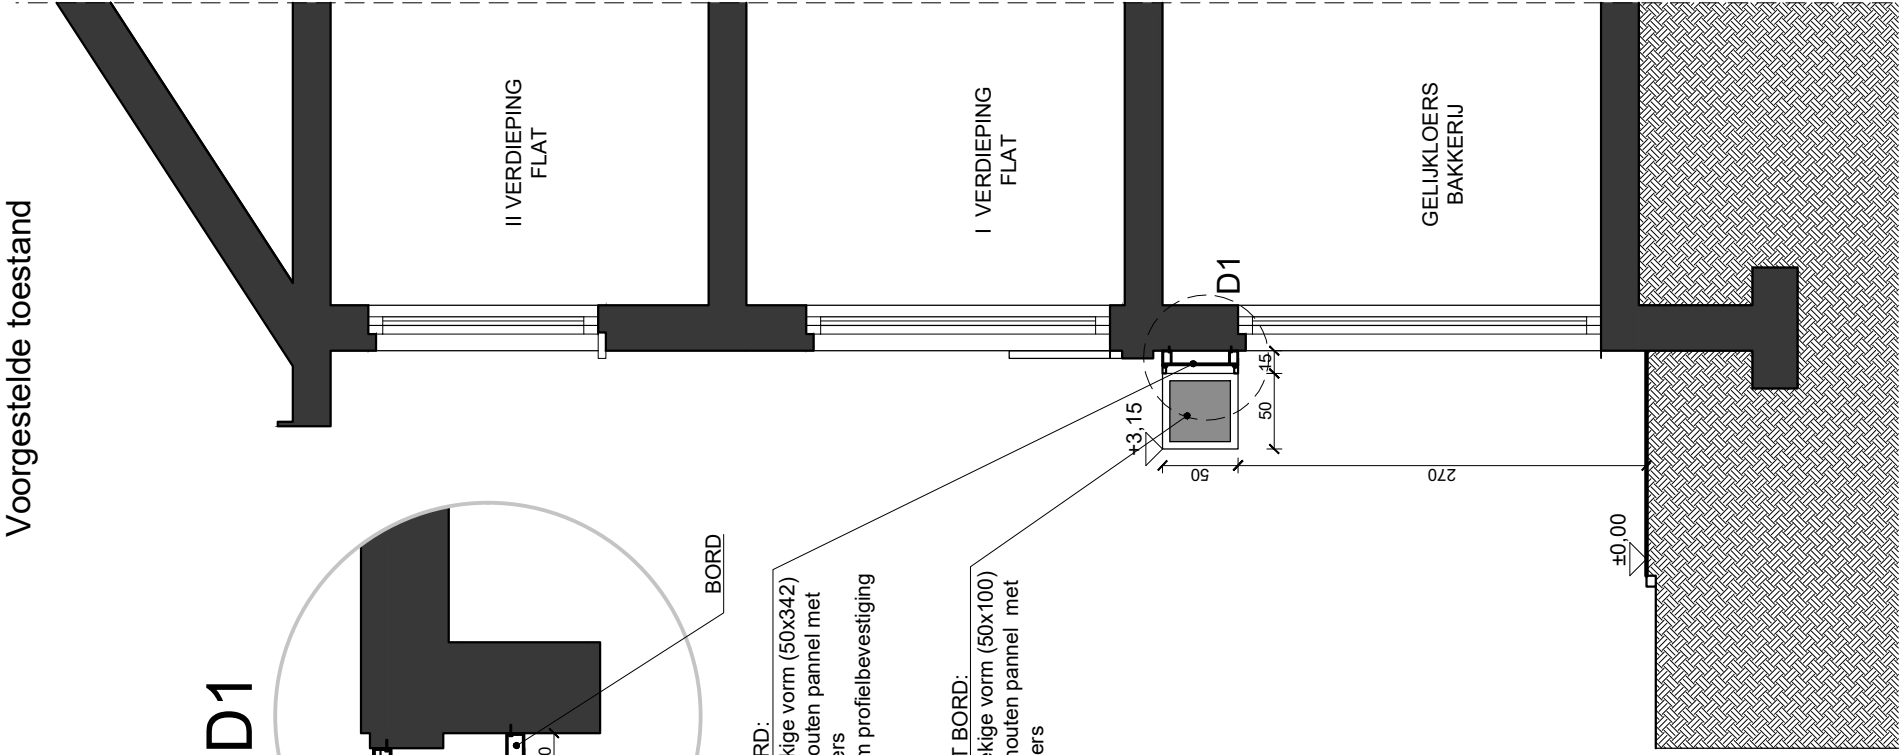

Doorsnede

Voorgestelde toestand

D1

BORD

PARALLELE BORD:

- rechthoekige vorm (50x342)
- blauwe houten pannel met witte letters
- aluminium profielbevestiging

LOODRECHT BORD:

- rechthoekige vorm (50x100)
- blauwe houten pannel met witte letters

DOC 0.4 UITVOERINGSPLAN		Plaatting van een parallelle bord en een loodrechte bord	
AANVRAGER		ADRES	
HANDTEKENING		SCHAAAL 1/50	
DATUM		1m > 2cm	