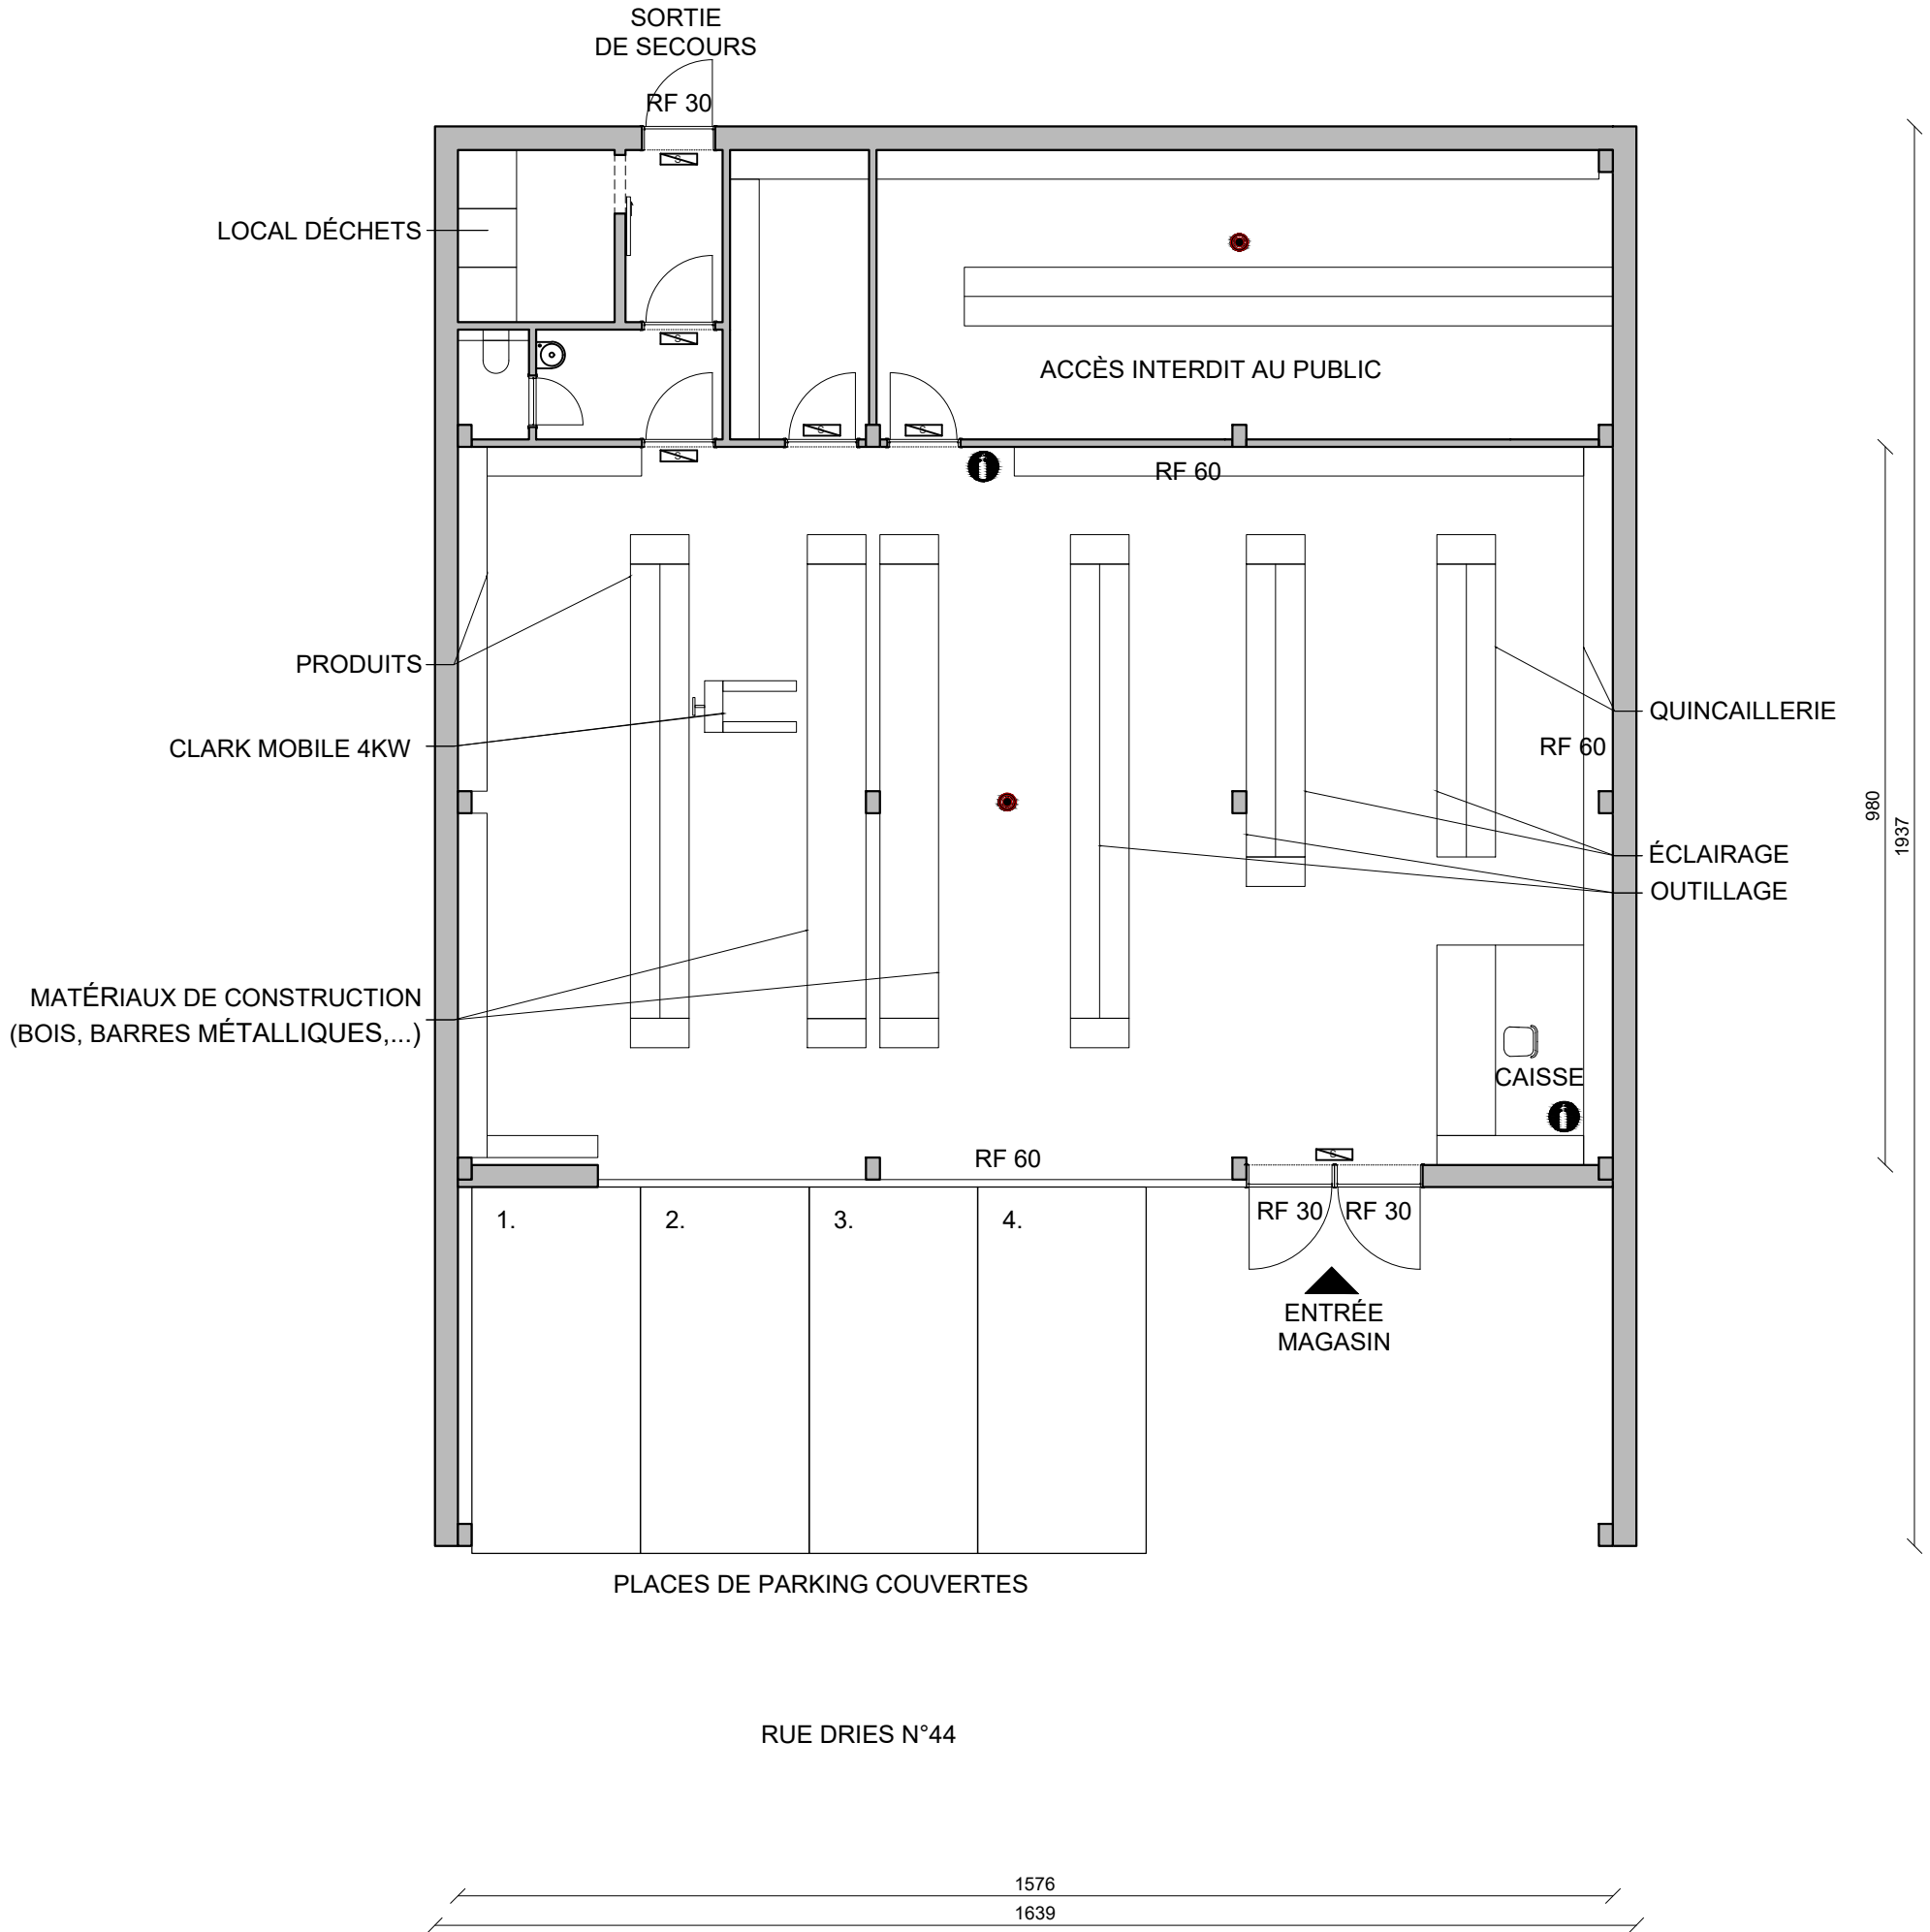

Plan des installations

	EXTINCTEUR
	ÉCLAIRAGE DE SECOURS
	DÉTECTEUR DE FUMÉE

ANNEXE 3: PLAN DES INSTALLATIONS Commerce de détail avec stockage de matériaux de construction ("brico")	DATE .../.../.....
ADRESSE Rue Dries, 44 - 1000 Bruxelles	ECHELLE: 1/100 1m=>1cm
DEMANDEUR	SIGNATURE