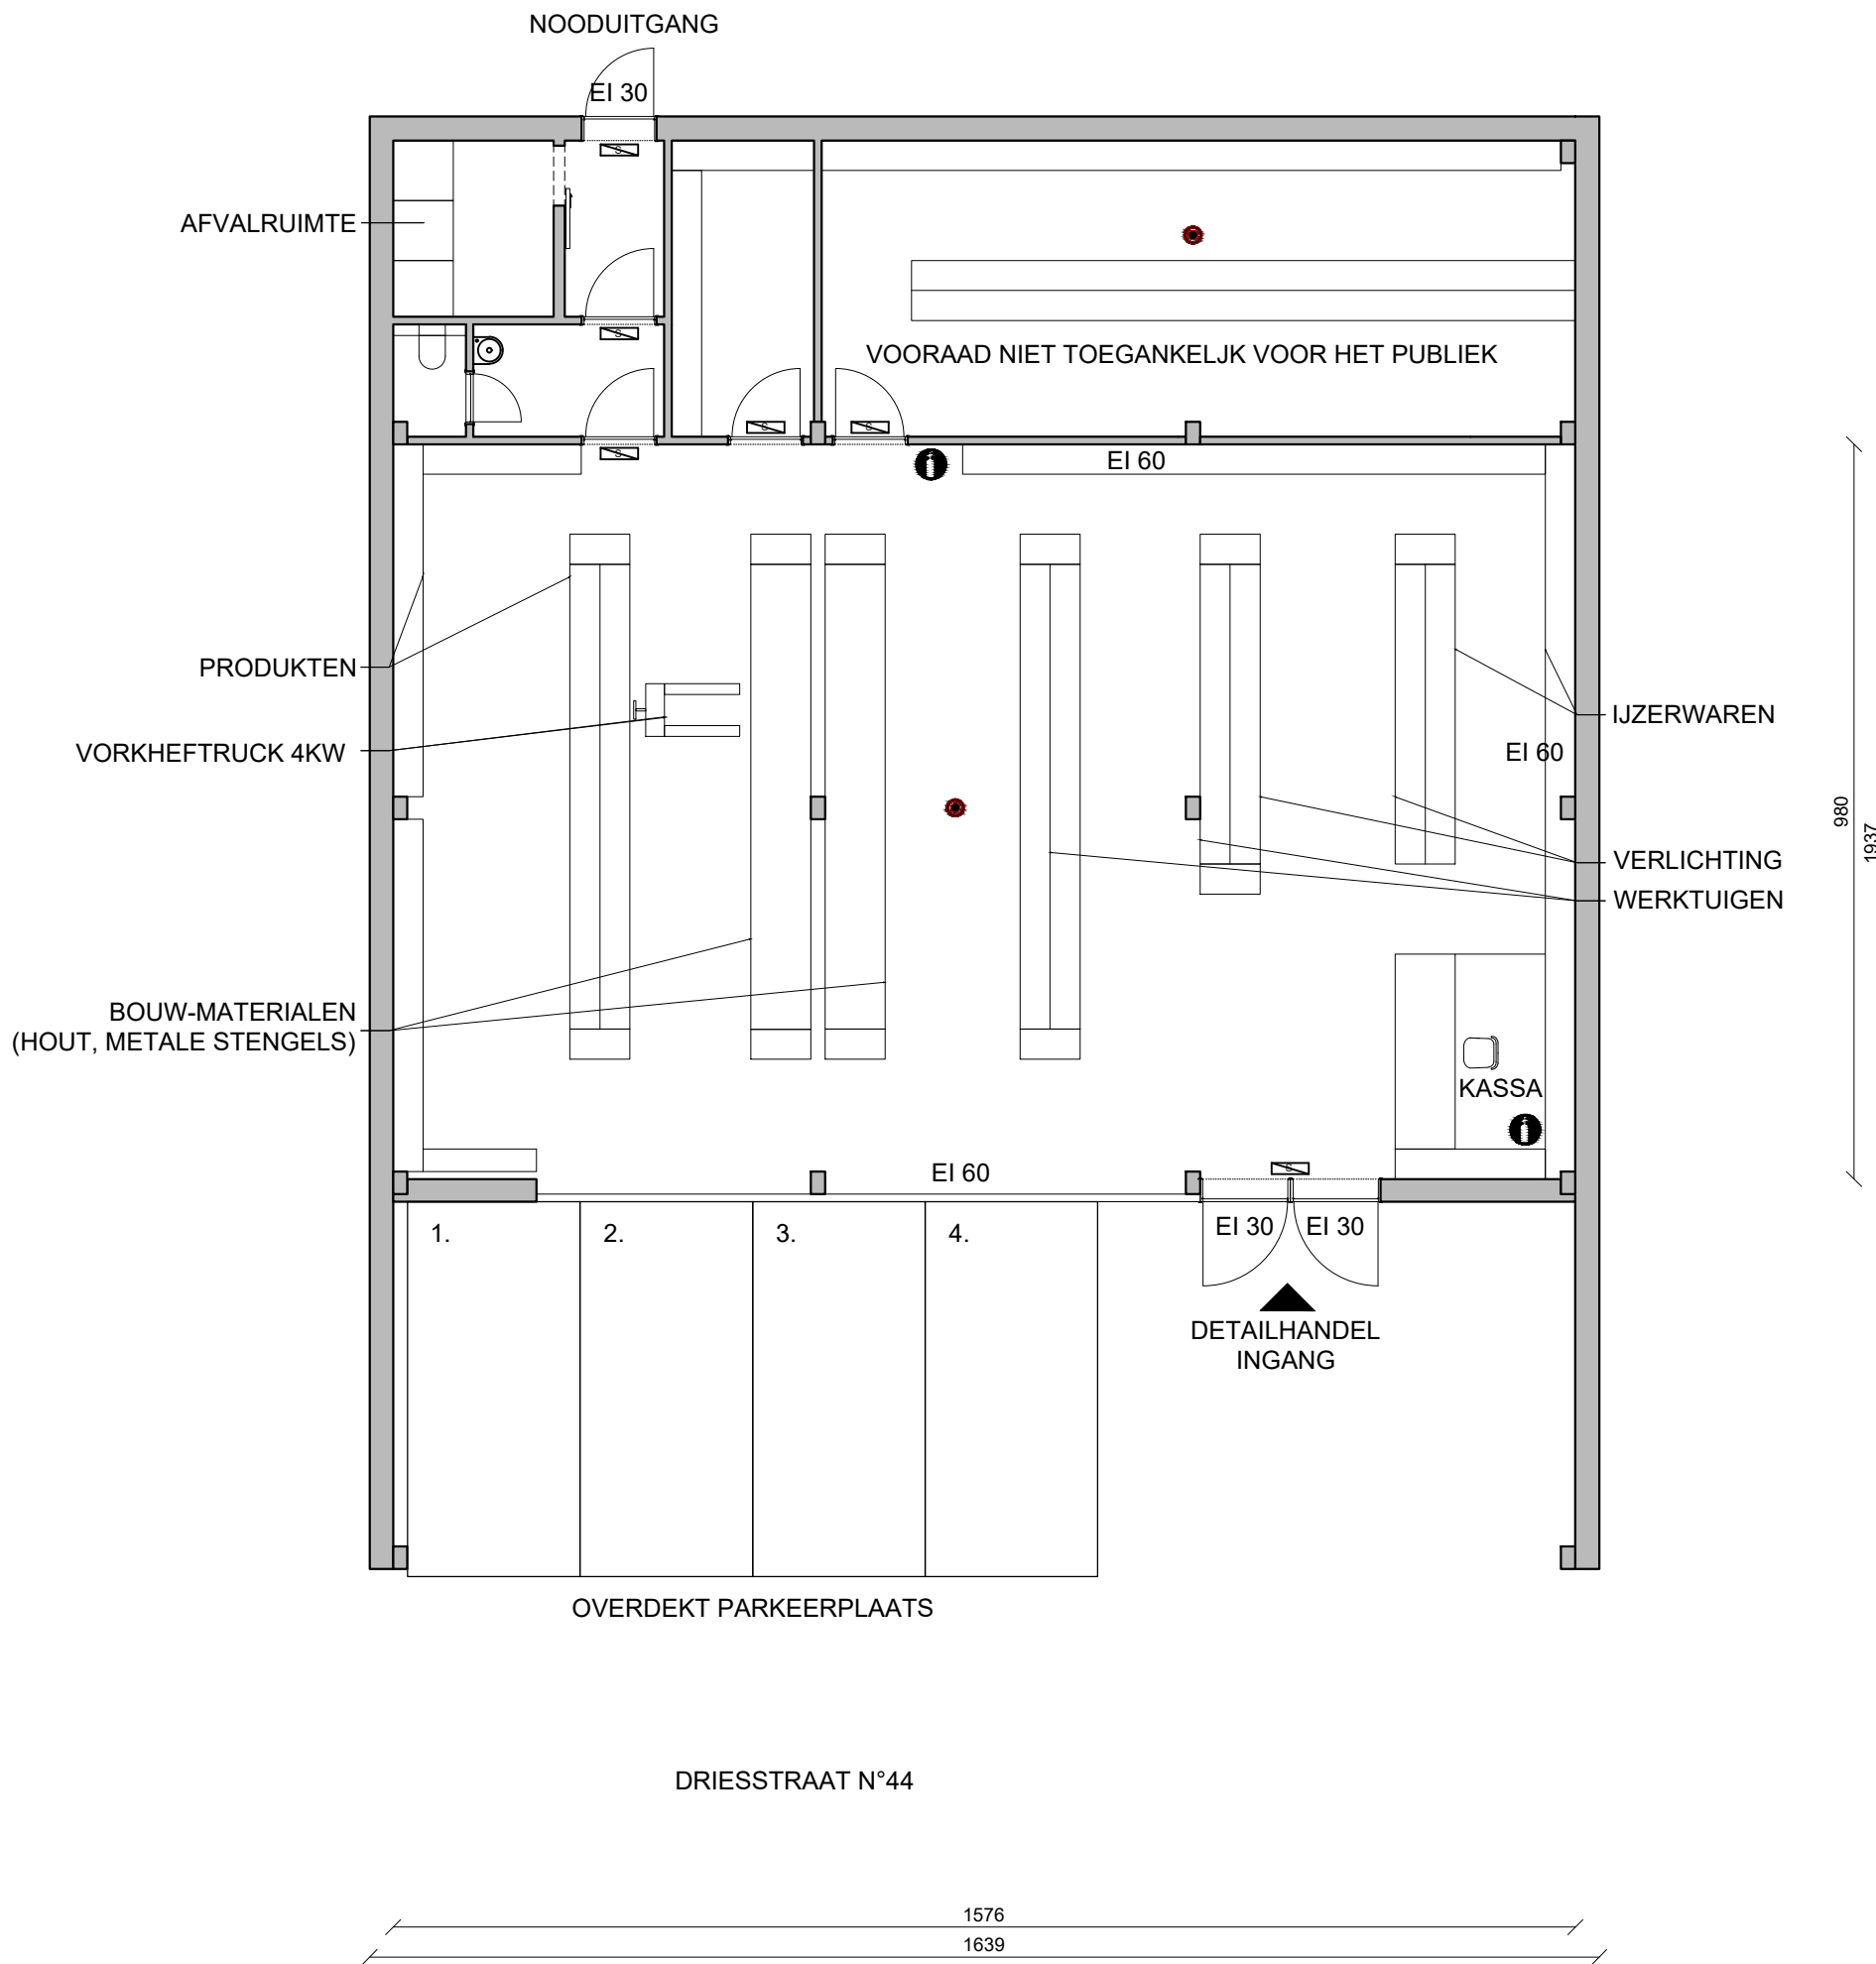

Plan van de inrichtingen

	BRANDBLUSSER
	NOODVERLICHTING
	ROOKMELDER

BIJLAGE 3: PLAN VAN DE INRICHTINGEN Detailhandel met opslag van bouwmaterialen ("brico")	DATUM .../.../.....
ADRES Driesstraat, 44 - 1000 Brussels	SCHAAL: 1/100 1m=>1cm
AANVRAGER	HANDTEKENING