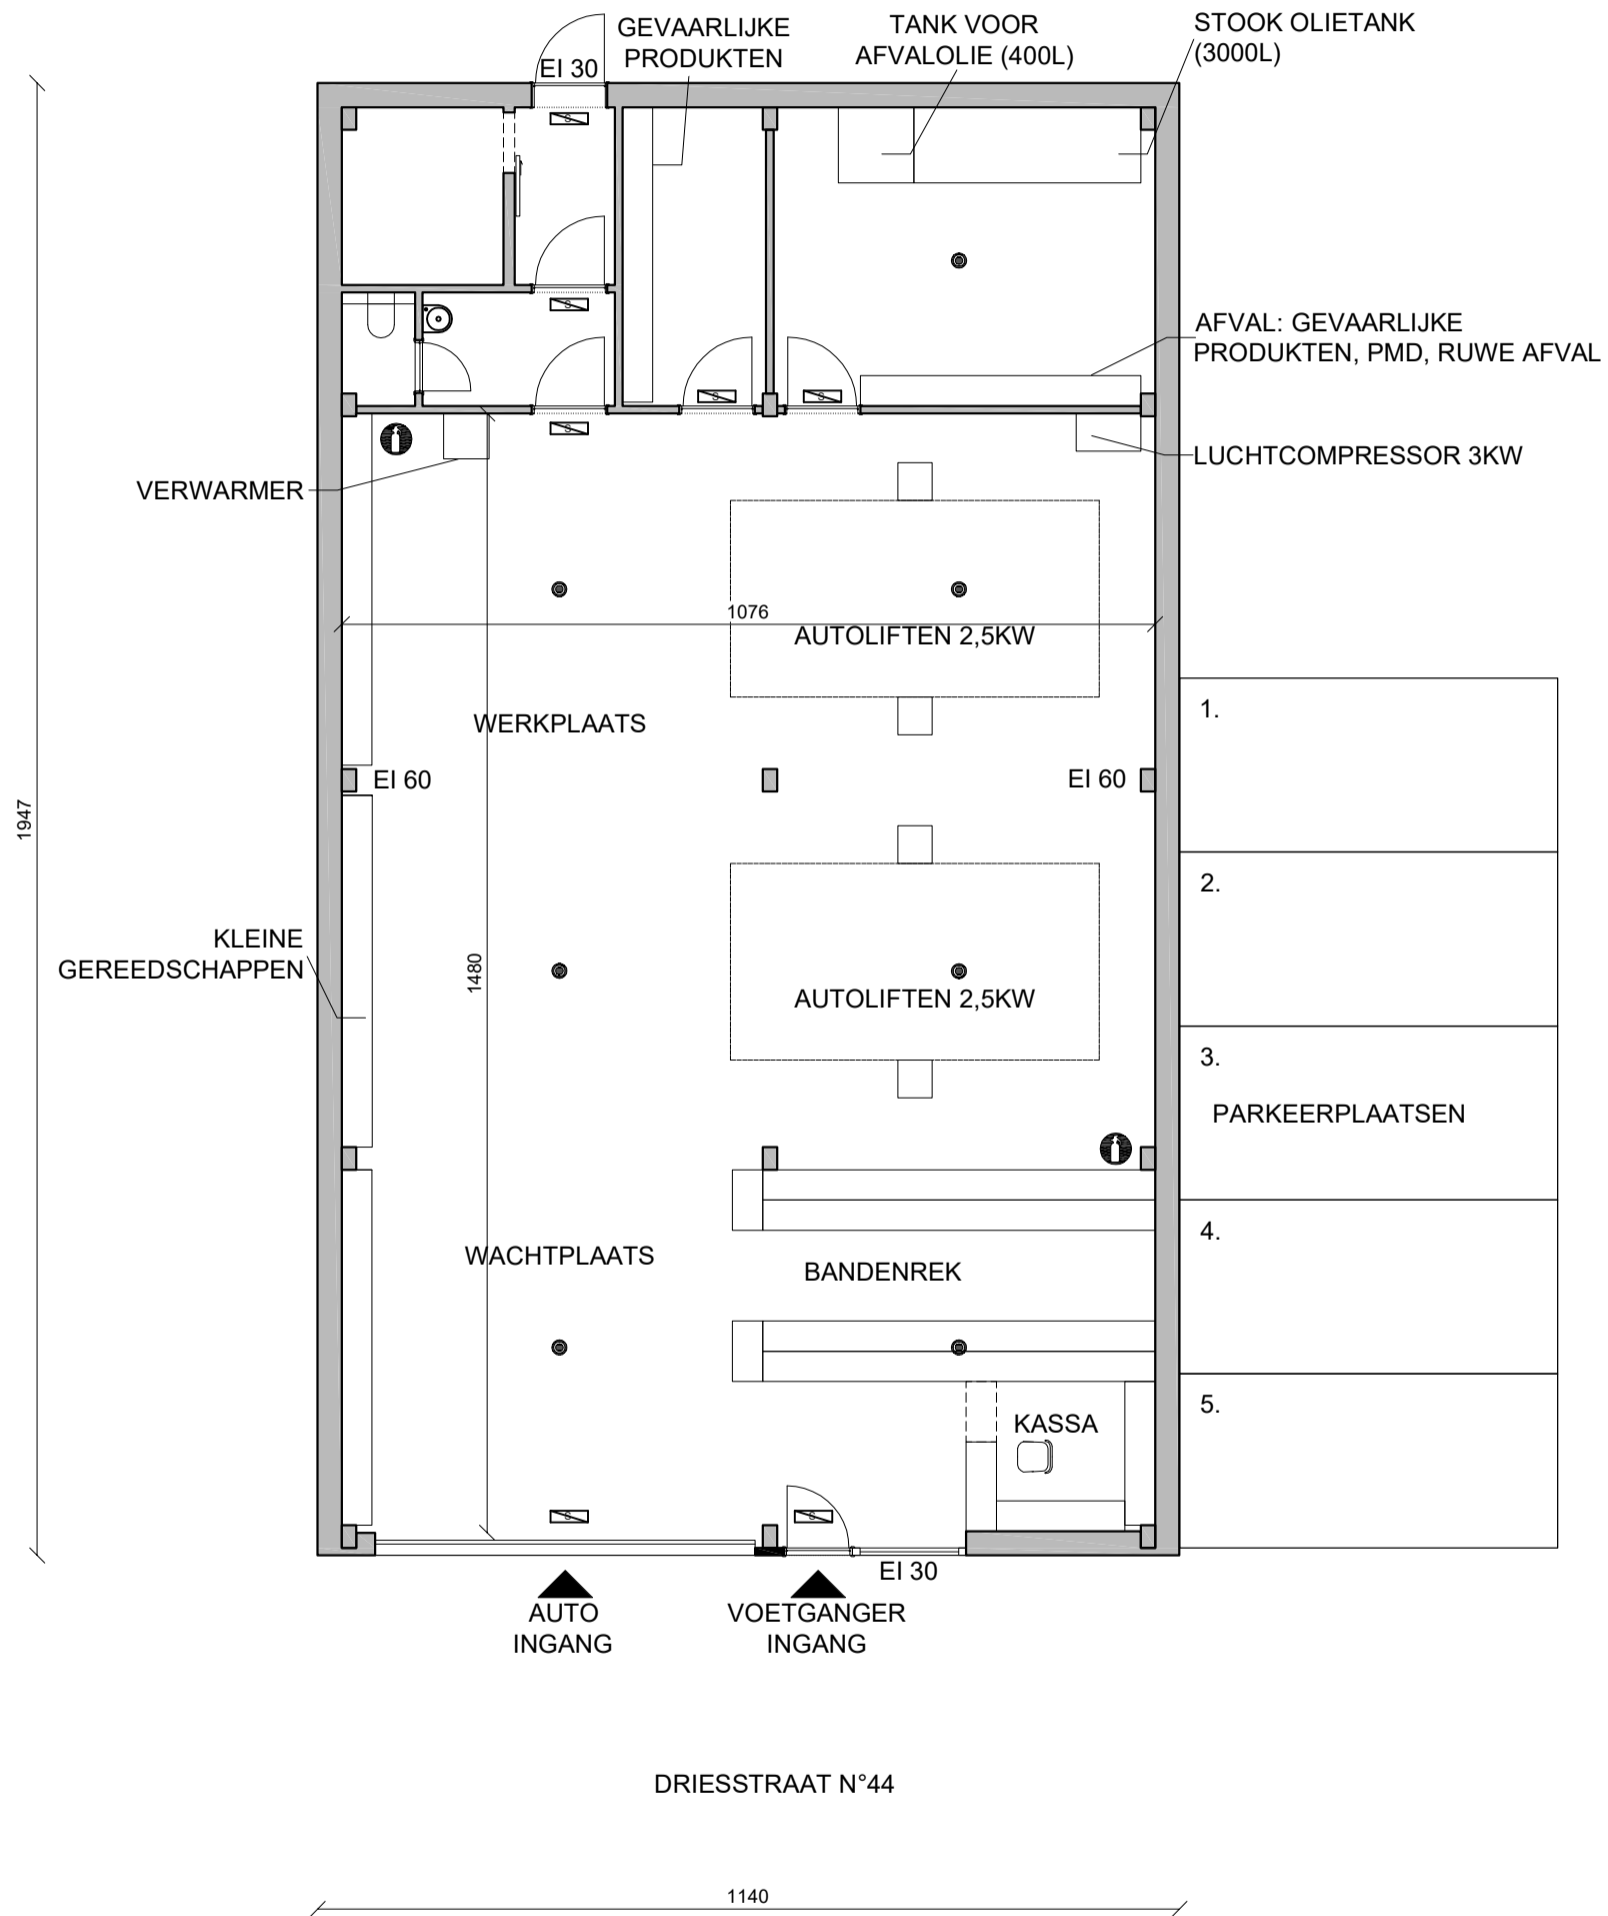

Plan van de inrichtingen

	BRANDBLUSSER
	NOODVERLICHTING
	ROOKMELDER

BIJLAGE 3: PLAN VAN DE INRICHTINGEN Garage	DATUM .../.../.....
ADRES Driesstraat, 44 - 1000 Brussels	SCHAAL: 1/100 1m=>1cm
AANVRAGER	HANDTEKENING